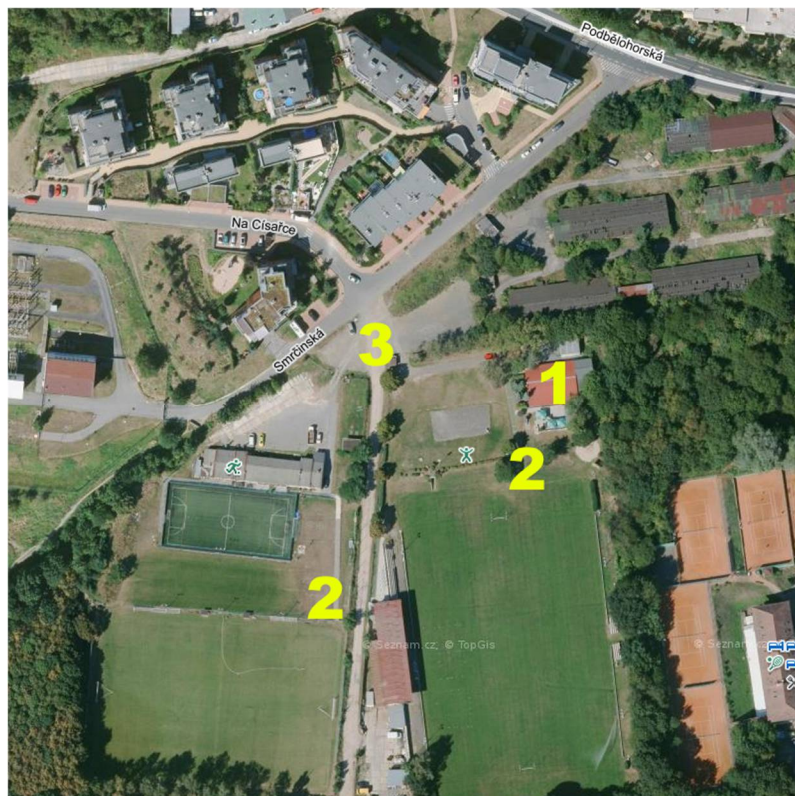

CERTIFIKACE AREÁLU

PRAHA, SMÍCHOV

Situace

- 1 Šatny účastníků
- 2 Stanoviště sanitky
- 3 Parkování pro účastníky

Rozměry a pokyn pro lajnování (hlavní hřiště, vpravo)

Vzdálenost branek: 97 m

Délka hracího prostoru ve smyslu SŘ: 105 m

Vzdálenost end lines (délka hřiště včetně endzón): 97 m (106.1 yd)

Pokyn pro lajnování: Modrá barva

Umístění branek: Obě na end line

Nutné zabezpečení překážek (hlavní hřiště, vpravo)

V hracím prostoru překážky nejsou.

Rozměry a pokyn pro lajnování (vedlejší hřiště, vlevo)

Hřiště je certifikováno pouze pro 5s formu. Lajnování je dáno pravidly.