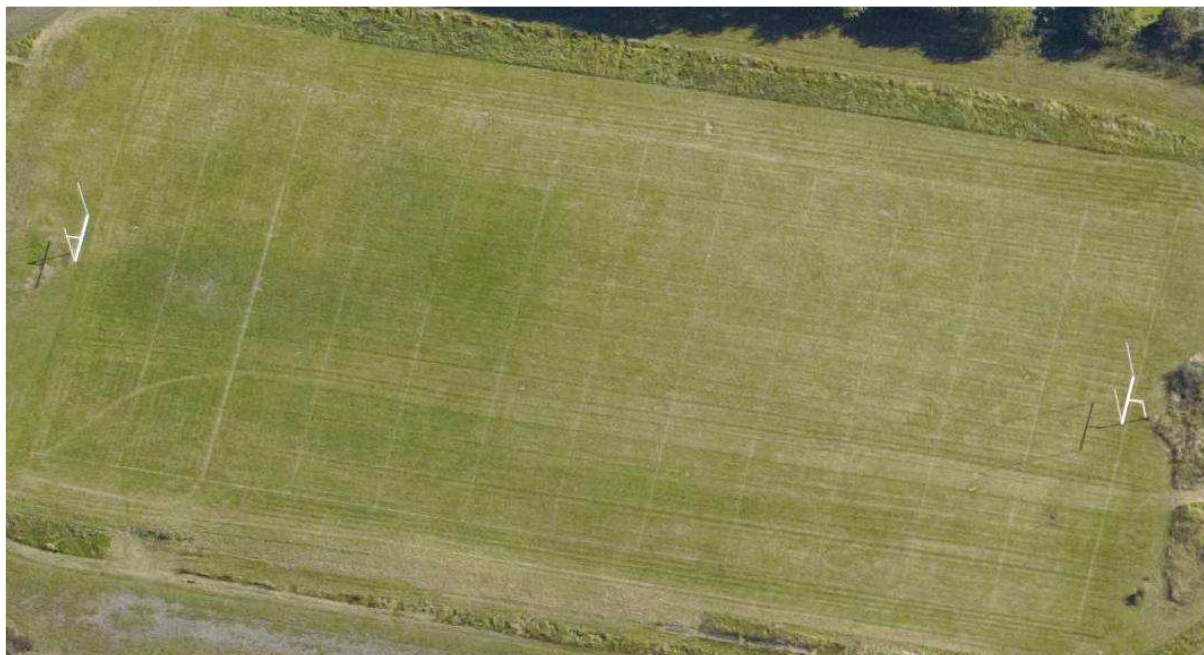

CERTIFIKACE AREÁLU

PŘÍBRAM, FIALKA

Foto areálu

Popis areálu

- 1: Šatny účastníků
- 2: Prostor pro diváky
- 3: Prostor hřiště
- 4: Stanoviště sanitky

U areálu nejsou vyčleněna zvláštní parkovací místa pro účastníky

Jiné

Šatna a sprchy rozhodčích se nachází v budově v levé dolní části fotografie. Sprchy pro hráče jsou zařízeny na zimním stadionu.

Foto hřiště

Rozměry

Délka hřiště (od branky k brance): 109.7 metru (120 yardů)

Délka areálu: 118.7 metru

Vzdálenost souvislých překážek za brankami: za brankami překážky tohoto typu nejsou

Pokyn pro lajnování: Soutěžní řád, červená barva, branky na end lines

Nutné zabezpečení překážek

V blízkosti hřiště nejsou žádné překážky.