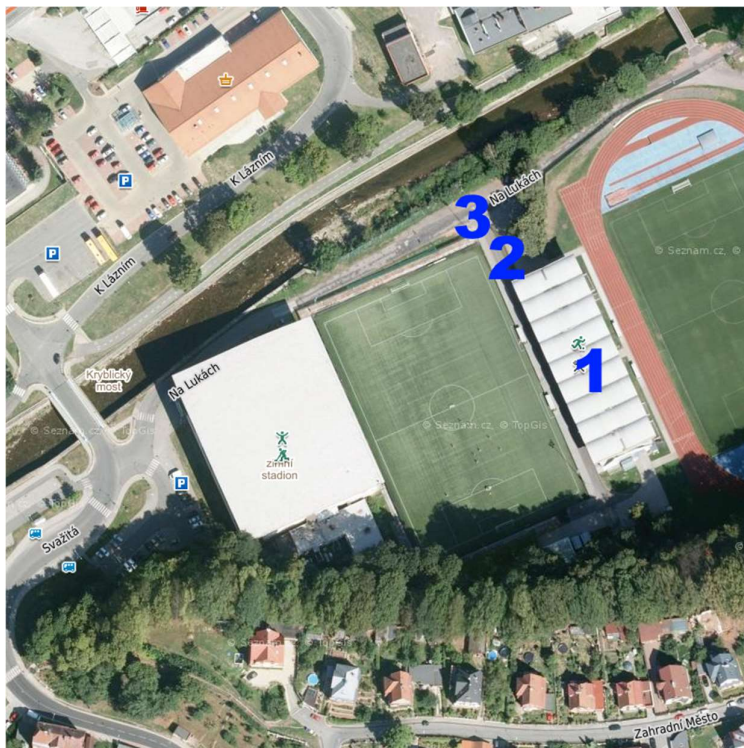

CERTIFIKACE AREÁLU

TRUTNOV

Situace

- 1 Šatny účastníků
- 2 Stanoviště sanitky
- 3 Parkování pro účastníky

Rozměry a pokyn pro lajnování

Vzdálenost branek: 105 m

Délka hracího prostoru ve smyslu SŘ: 113 m

Vzdálenost end lines (délka hřiště včetně endzón): 105 m (114.8 yd)

Pokyn pro lajnování: Fialová barva

Umístění branek: Obě na end line

Nutné zabezpečení překážek

V hracím prostoru překážky nejsou.