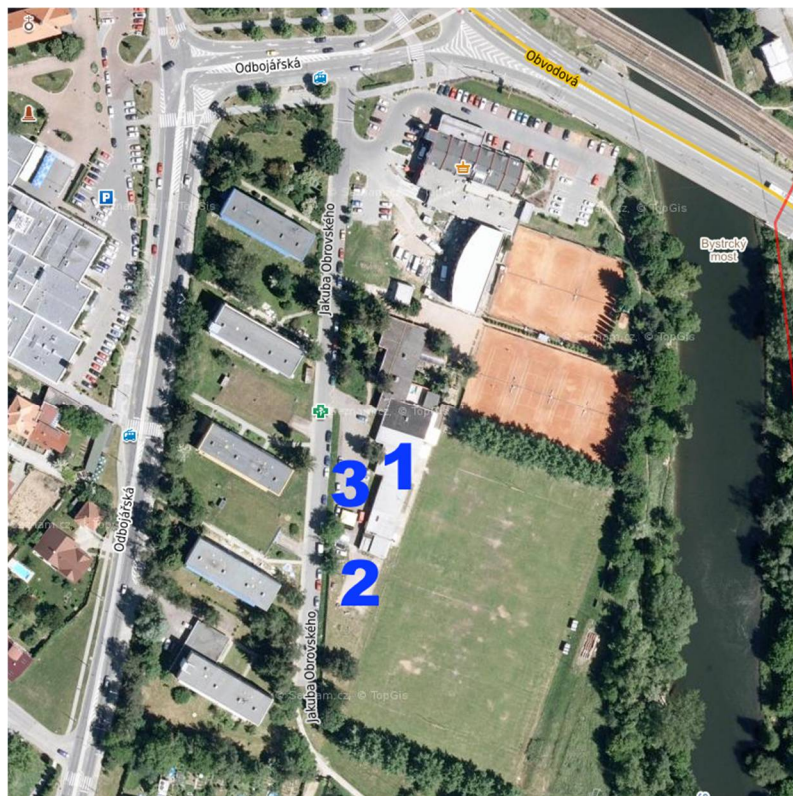

CERTIFIKACE AREÁLU

BRNO, RAGBY BYSTRC

Situace

- 1 Šatny účastníků
- 2 Stanoviště sanitky
- 3 Parkování pro účastníky

Jiné

Parkování pro účastníky nelze garantovat.

Rozměry a pokyn pro lajnování

Vzdálenost branek: 98 m

Délka hracího prostoru ve smyslu SŘ: 106 m

Vzdálenost end lines (délka hřiště včetně endzón): 98 m (107.2 yd)

Pokyn pro lajnování: Modrá barva

Umístění branek: Obě na end line

Nutné zabezpečení překážek

V hracím prostoru překážky nejsou.