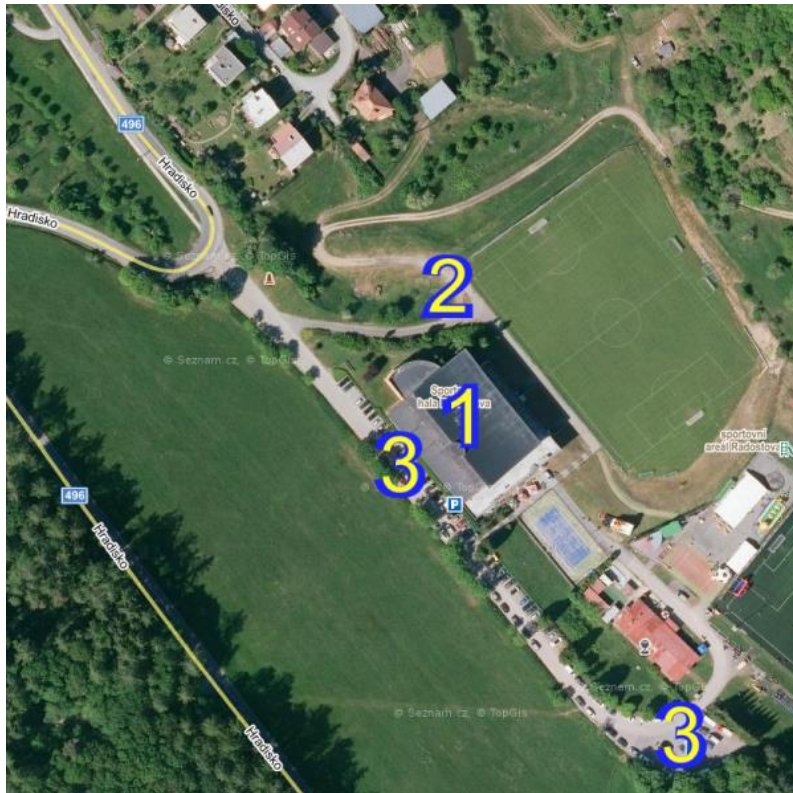

## LUHAČOVICE, RADOSTOVA

### Situace

- 1 Šatny účastníků
- 2 Stanoviště sanitky
- 3 Parkování pro účastníky

### Rozměry a pokyn pro lajnování

Vzdálenost branek: 95.3 m

Umístění branek: Obě na end line

Vzdálenost end lines (délka hřiště včetně endzón): 95.3 m (104.2 yd)

Pokyn pro lajnování: Modrá barva

Délka jedné jednotky: 86.6 cm

Hloubka endzóny: 866 cm