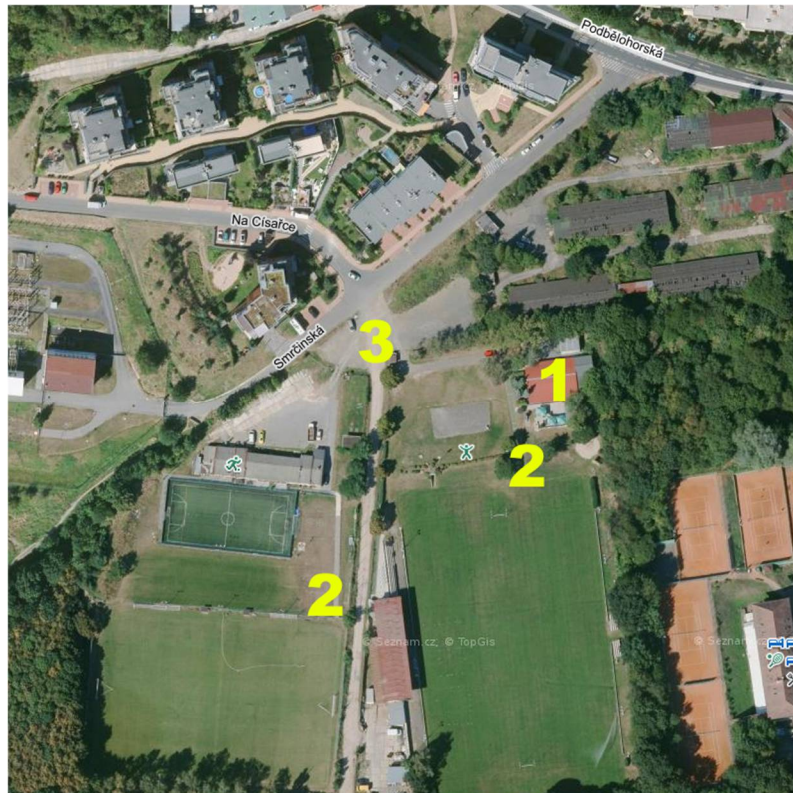

## Situace

- 1 Šatny účastníků
- 2 Stanoviště sanitky
- 3 Parkování pro účastníky

### Rozměry a pokyn pro lajnování (hlavní hřiště, vpravo)

Vzdálenost branek: 97 m

Délka hracího prostoru ve smyslu SŘ: 105 m

Vzdálenost end lines (délka hřiště včetně endzón): 97 m (106.1 yd)

Pokyn pro lajnování: Modrá barva

Umístění branek: Obě na end line

### Rozměry a pokyn pro lajnování (vedlejší hřiště, vlevo)

Hřiště je certifikováno pouze pro 5s formu. Lajnování je dáno pravidly.