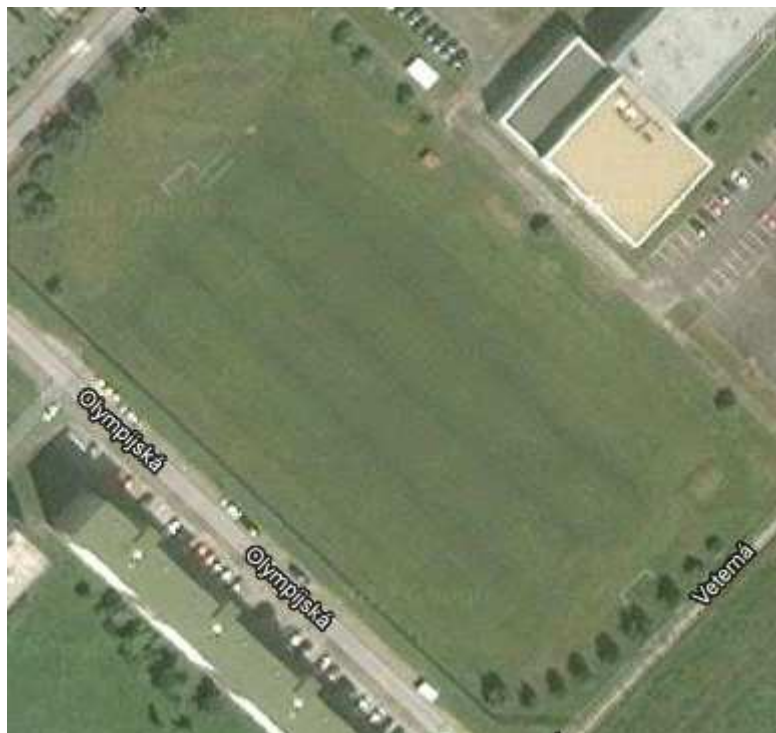

CERTIFIKACE AREÁLU

TRNAVA, ENERGO

Foto areálu

Popis areálu

- 1: Šatny účastníků
- 2: Prostor pro diváky
- 3: Prostor hřiště
- 4: Stanoviště sanitky
- 5: Parkování pro účastníky

Jiné

Prostor pro diváky musí pořadatel vymežit dostatečně patrným způsobem v dostatečné vzdálenosti od týmových zón.

Foto hřiště

Rozměry

Délka hřiště (od branky k brance): 109.7 metru (120 yardů)

Délka areálu: 118.7 metru

Vzdálenost souvislých překážek za brankami: za brankami překážky tohoto typu nejsou

Pokyn pro lajnování: Soutěžní řád, červená barva, branky na end lines