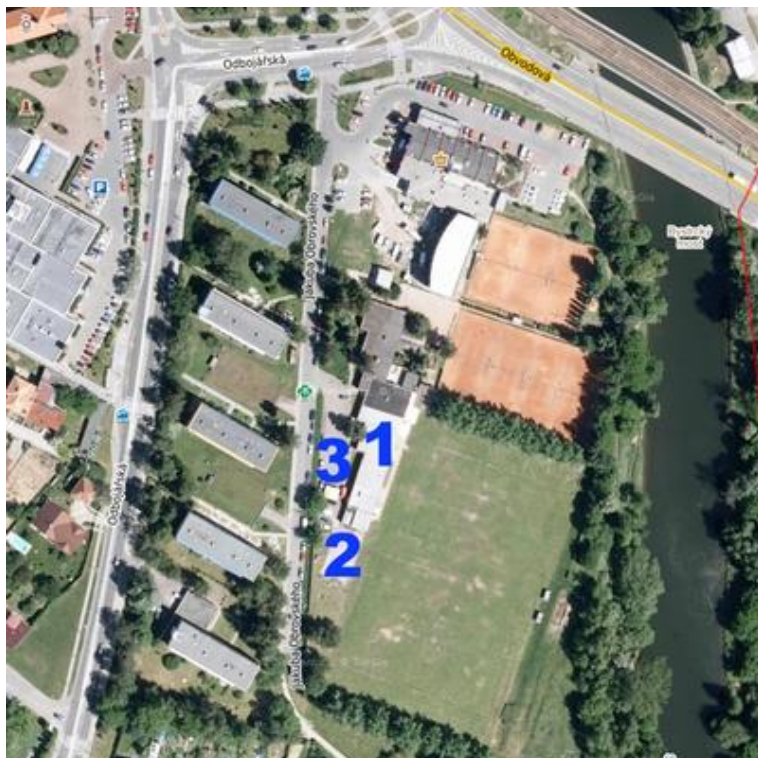

CERTIFIKACE AREÁLU

BRNO, RAGBY BYSTRC

Situace

- 1 Šatny účastníků
- 2 Stanoviště sanitky
- 3 Parkování pro účastníky

Pozn.

Parkování pro účastníky nelze garantovat.

Rozměry

Vzdálenost branek: 98.0 m
Délka hracího prostoru: 106.0 m
Šířka hracího prostoru: 72.0 m
Využitelný trávník: 98 × 72 m
Počet hřišť pro 5s formu: 3
Počet hřišť pro flag fotbal: 4

Pokyn pro lajnování na tackle

Umístění branek: Obě na endline
Vzdálenost end lines: 98.0 m (107.2 yd)
Typ lajnování: Modrý
Délka jedné jednotky: 89.1 cm
Hloubka endzóny: 891 cm

Areál 200

Délka: Ne
Tribuna: Ne
Zázemí: Ano