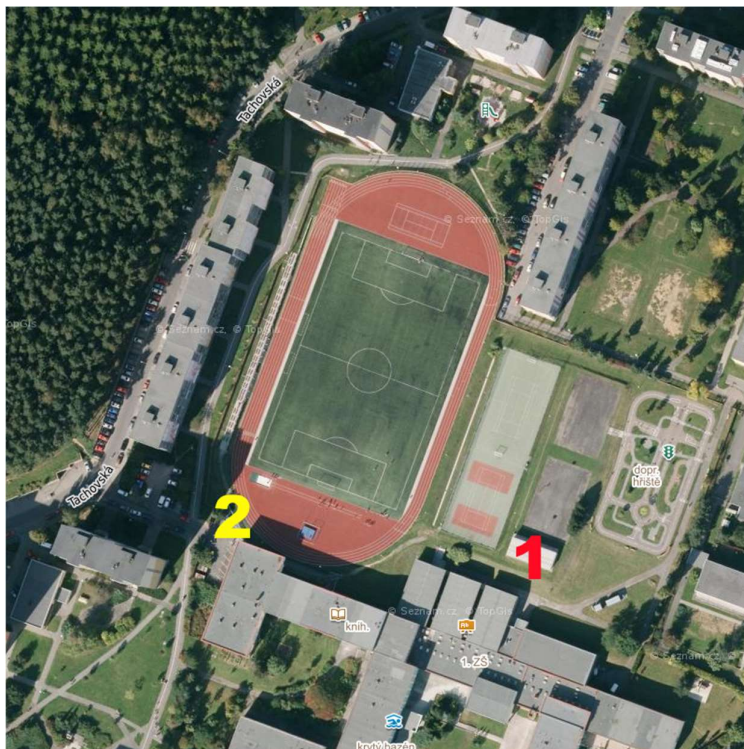

CERTIFIKACE AREÁLU

PLZEŇ, BOLEVEC

Situace

- 1 Šatny účastníků
- 2 Stanoviště sanitky

Jiné

Parkování je možné pouze v přilehlých ulicích.

Rozměry a pokyn pro lajnování

Vzdálenost branek: 100.0 m

Umístění branek: Obě na end line

Vzdálenost end lines (délka hřiště včetně endzón): 100.0 m (109.4 yd)

Pokyn pro lajnování: Fialová barva nebo modrá barva

Délka jedné jednotky: 83.3 cm (fialová barva) nebo 90.9 cm (modrá barva)

Hloubka endzóny: 833 cm (fialová barva) nebo 909 cm (modrá barva)

Nutné zabezpečení překážek

V hracím prostoru překážky nejsou.