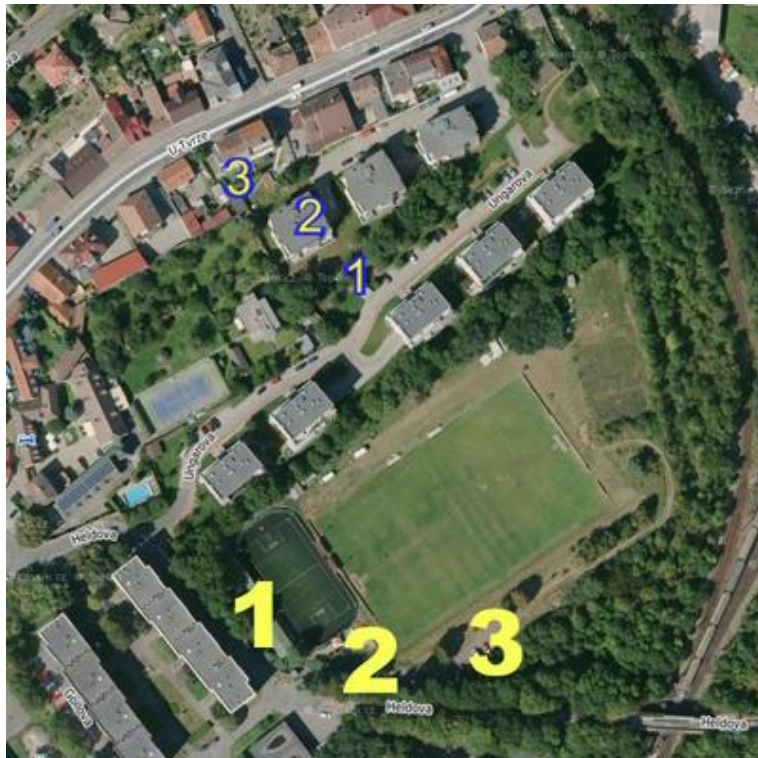

CERTIFIKACE AREÁLU

PRAHA, MALEŠICE

Situace

- 1 Šatny účastníků
- 2 Stanoviště sanitky
- 3 Parkování pro účastníky

Rozměry

Vzdálenost branek: 98.1 m
Délka hracího prostoru: 106.0 m
Šířka hracího prostoru: 64.0 m
Využitelný trávník: 98 × 63 m
Počet hřišť pro 5s formu: 3
Počet hřišť pro flag fotbal: 4

Pokyn pro lajnování na tackle

Umístění branek: Obě o 10 cm v autu
Vzdálenost end lines: 97.9 m (107.1 yd)
Typ lajnování: Modrý
Délka jedné jednotky: 89.0 cm
Hloubka endzóny: 890 cm

Areál 200

Délka: Ne
Tribuna: Ne
Zázemí: Ne

Umělé osvětlení

Ne

Nutné zabezpečení překážek

Plot za západní brankou je 3.9 m od branky. Zabezpečení spočívá v předsunutí endline o 10 cm před branku (tzn. end line nebude v zákrytu s brankou, ale o tloušťku jedné čáry před ní). Z estetických důvodů (aby bylo hřiště souměrné) se stejným způsobem o 10 cm před branku předsune i druhá endline.