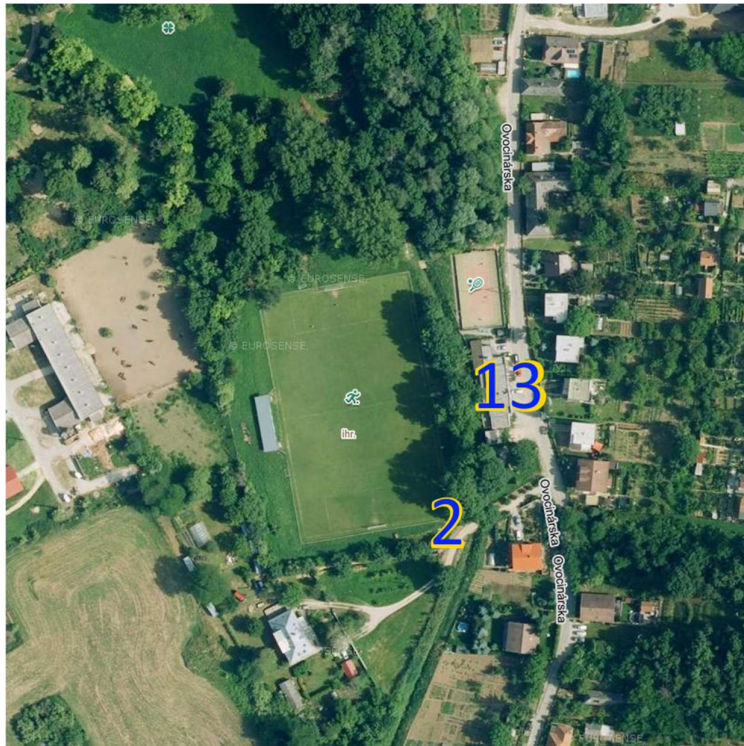

## Situace

- 1 Šatny účastníků
- 2 Stanoviště sanitky
- 3 Parkování pro účastníky

## Rozměry a pokyn pro lajnování

Vzdálenost branek: 102.4 m

Umístění branek: Obě o 200 cm v autu

Vzdálenost end lines (délka hřiště včetně endzón): 98.4 m (107.6 yd)

Pokyn pro lajnování: Modrá barva

Délka jedné jednotky: 89.5 cm

Hloubka endzóny: 895 cm